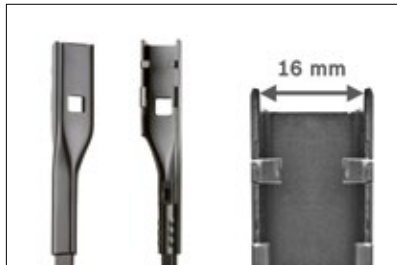

1 Interface (en*)

2 Adapter assembly (en*)

3 Assembly (en*)

4 Disassembly (en*)

**1 Interface (en*)****2 Adapter assembly (en*)****3 Assembly (en*)****4 Disassembly (en*)**

**1**

bg	Място за монтаж
cs	Rozhraní
da	Viskerarm type
de	Schnittstelle
el	Βραχίονας
en	Interface
es	Brazo
fi	Kiinnitys
fr	Interface
hr	Međusklop
hu	Csatlakozás
it	Braccio
ja	ワイパーアーム先端部
ko	인터페이스
nl	Arm
no	Grensesnitt
pl	Ramię
pt	Braço
ro	Interfață
ru	Интерфейс
sv	Gränssnitt
tr	Ara parça
cn	接口